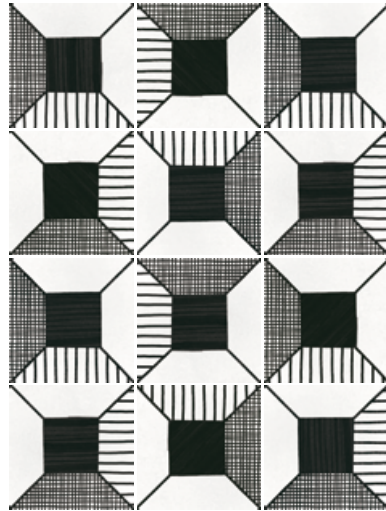

5.

1. **Caprice Patchwork B&W**
20 x 20 cm · 8" x 8"
2. **Caprice Deco Compass B&W**
20 x 20 cm · 8" x 8"
3. **Caprice Black/Caprice Deco Block B&W**
20 x 20 cm · 8" x 8"
4. **Caprice Deco Origami B&W**
20 x 20 cm · 8" x 8"
5. **Caprice Deco Tweed B&W**
20 x 20 cm · 8" x 8"

Caprice Deco B&W 20x20 cm / 8" x 8"

Porcelánico · Porcelain tile

Deco 20x20 cm / 8" x 8"

BALANCE B&W
22121 EQ-5

BLOCK B&W
22122 EQ-5

COMPASS B&W
22123 EQ-5

CLOTH B&W
22124 EQ-5

METROPOLITAN B&W
22125 EQ-5

PATCHWORK B&W*
22105 EQ-5

Gama de cores:
Range of colours:
20x20 cm

MOONLINE B&W
22126 EQ-5

ORIGAMI B&W
22127 EQ-5

TWEED B&W
22128 EQ-5

Deco Moonline B&W
20 x 20 cm · 8" x 8"

Deco Balance B&W
20 x 20 cm · 8" x 8"