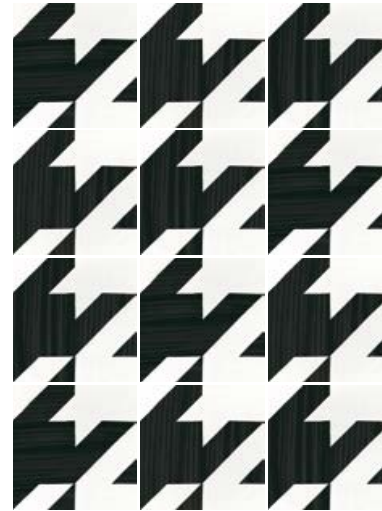

PATCHWORK B&W*
22105 EQ-5

Gama de cores:
Range of colours:
20x20 cm

MOONLINE B&W
22126 EQ-5

ORIGAMI B&W
22127 EQ-5

TWEED B&W
22128 EQ-5

Deco Moonline B&W
20 x 20 cm · 8" x 8"

Deco Balance B&W
20 x 20 cm · 8" x 8"