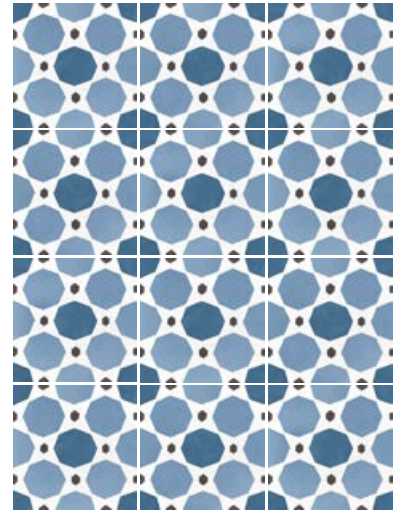

Caprice Deco Patchwork Colours
20 x 20 cm · 8" x 8"

Caprice White / Caprice Deco Island Colours
20 x 20 cm · 8" x 8"

Caprice Deco Sapphire Colours
20 x 20 cm · 8" x 8"

CAPRICE DECO COLOURS

Caprice Chess Colours
20 x 20 cm · 8" x 8"

Caprice White / Caprice Deco City Colours
20 x 20 cm · 8" x 8"

Caprice Deco Colours 20x20 cm / 8" x 8"

Porcelánico · Porcelain tile

Deco 20x20 cm / 8" x 8"

CHESS COLOURS
22114 EQ-5

ISLAND COLOURS
22116 EQ-5

SAPPHIRE COLOURS
22118 EQ-5

MAGIC COLOURS
22117 EQ-5

DECAL COLOURS
22115 EQ-5

PATCHWORK COLOURS*
22104 EQ-5

Gama de cores:
Range of colours:
20x20 cm

CITY COLOURS
22113 EQ-5

SQUARE COLOURS
22119 EQ-5

WAVE COLOURS
22120 EQ-5