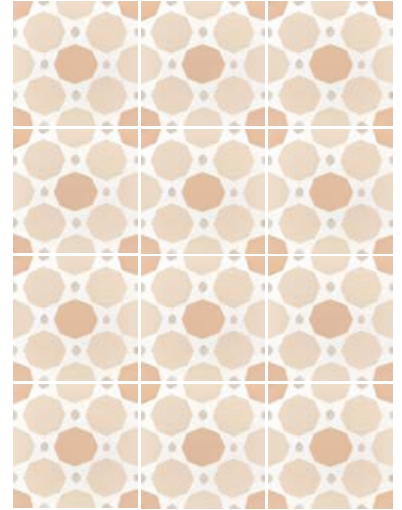

3.

2.

4.

1. Caprice Deco Decal Colours
20 x 20 cm · 8" x 8"
2. Caprice Deco Square Colours
20 x 20 cm · 8" x 8"

3. Caprice Deco Block B&W
20 x 20 cm · 8" x 8"
4. Caprice Deco Metropolitan B&W
20 x 20 cm · 8" x 8"

CAPRICE DECO PASTEL

Caprice Deco Flower Pastel
20 x 20 cm · 8" x 8"

1.

2.

3.

1. **Caprice White / Caprice Deco Bowtie Pastel**
20 x 20 cm · 8" x 8"
2. **Caprice White / Caprice Deco Loop Pastel**
20 x 20 cm · 8" x 8"
3. **Caprice Deco Chess Pastel**
20 x 20 cm · 8" x 8"

CAPRICE DECO PASTEL

Caprice Deco Magic Pastel
20 x 20 cm · 8" x 8"

Caprice Deco Solstice Pastel
20 x 20 cm - 8" x 8"

Caprice Deco Pastel 20x20 cm / 8" x 8"

Porcelánico · Porcelain tile

 Deco 20x20 cm / 8" x 8"

CHESS PASTEL
22106 EQ-5

FLOWER PASTEL
22107 EQ-5

TOPAZ PASTEL
22112 EQ-5

MAGIC PASTEL
22109 EQ-5

SOLSTICE PASTEL
22110 EQ-5

PATCHWORK PASTEL*
22103 EQ-5

Gama de cores:
Range of colours:
20x20 cm

LOOP PASTEL
22108 EQ-5