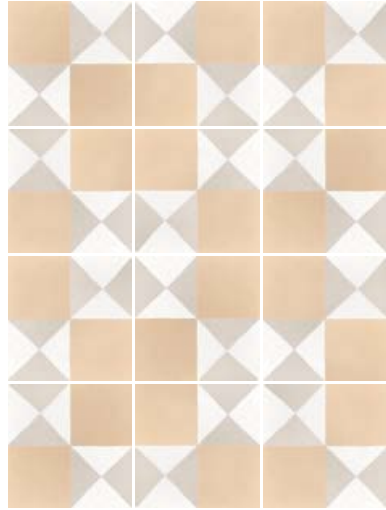

Caprice Deco Pastel 20x20 cm / 8" x 8"

Porcelánico · Porcelain tile

Deco 20x20 cm / 8" x 8"