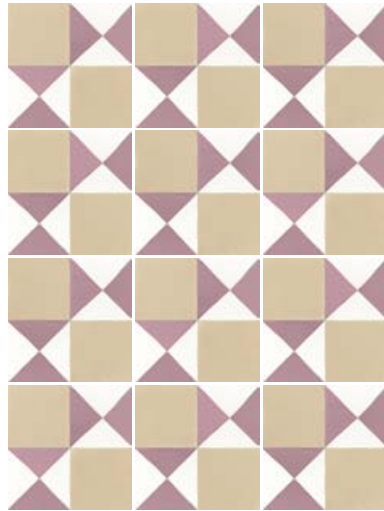

Caprice Deco Colours 20x20 cm / 8" x 8"

Porcelánico · Porcelain tile

Deco 20x20 cm / 8" x 8"