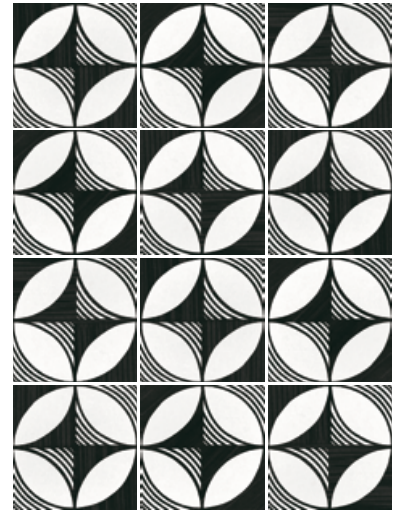

5.

1. **Caprice Patchwork B&W**
20 x 20 cm · 8" x 8"
2. **Caprice Deco Compass B&W**
20 x 20 cm · 8" x 8"
3. **Caprice Black/Caprice Deco Block B&W**
20 x 20 cm · 8" x 8"
4. **Caprice Deco Origami B&W**
20 x 20 cm · 8" x 8"
5. **Caprice Deco Tweed B&W**
20 x 20 cm · 8" x 8"

Caprice Deco B&W 20x20 cm / 8" x 8"

Porcelánico · Porcelain tile

Deco 20x20 cm / 8" x 8"

BALANCE B&W
22121 EQ-5

BLOCK B&W
22122 EQ-5

COMPASS B&W
22123 EQ-5

CLOTH B&W
22124 EQ-5

METROPOLITAN B&W
22125 EQ-5

PATCHWORK B&W*
22105 EQ-5

Gama de cores:
Range of colours:
20x20 cm

MOONLINE B&W
22126 EQ-5

ORIGAMI B&W
22127 EQ-5

TWEED B&W
22128 EQ-5

Deco Moonline B&W
20 x 20 cm · 8" x 8"

Deco Balance B&W
20 x 20 cm · 8" x 8"