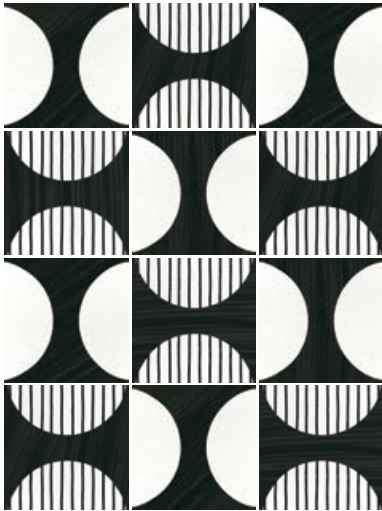

PATCHWORK B&W*
22105 EQ-5

Gama de cores:
Range of colours:
20x20 cm

MOONLINE B&W
22126 EQ-5

ORIGAMI B&W
22127 EQ-5

TWEED B&W
22128 EQ-5

Deco Moonline B&W
20 x 20 cm · 8" x 8"

Deco Balance B&W
20 x 20 cm · 8" x 8"