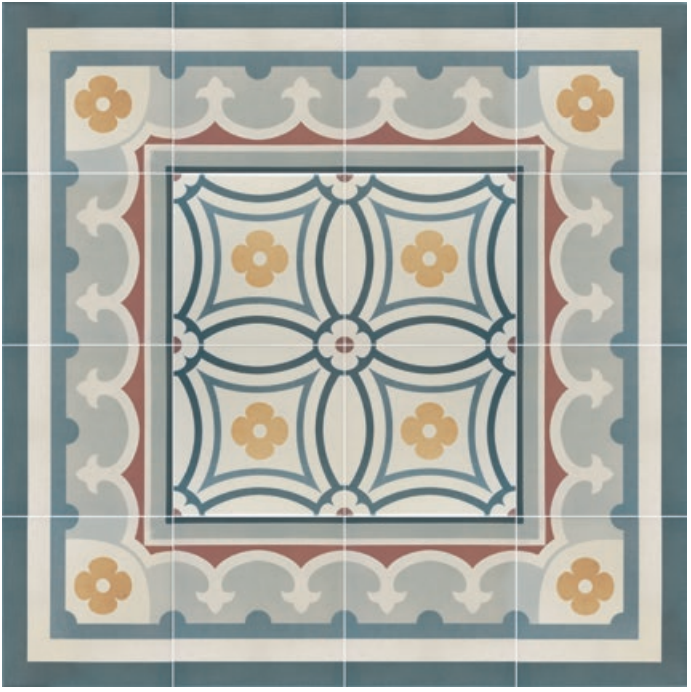

7

Caprice Cream, Liberty Taupe, Loire Border, Loire Corner

5

6

7

- 1. Caprice Provence
- 2. Caprice Loire
- 3. Caprice Provence, Liberty White
- 4. Caprice Loire, Liberty Taupe
- 5. Caprice Burgundy
- 6. Caprice Chatelet
- 7. Caprice Saint Tropez

Caprice

EQUIPE

12

White 20x20
20868 EQ-2

**Provence
Corner** 20x20
■ 20940 EQ-21

**Provence
Border** 20x20
20939 EQ-5

Provence 20x20
20938 EQ-5

Grey 20x20
20869 EQ-2

**Chatelet
Corner** 20x20
■ 20932 EQ-21

**Chatelet
Border** 20x20
20931 EQ-5

Chatelet 20x20
20930 EQ-5

Black 20x20
20870 EQ-2

**Saint Tropez
Corner** 20x20
■ 20943 EQ-21

**Saint Tropez
Border** 20x20
20942 EQ-5

Saint Tropez 20x20
20941 EQ-5

Cream 20x20
20871 EQ-2

**Loire
Corner** 20x20
■ 20937 EQ-21

**Loire
Border** 20x20
20936 EQ-5

Loire 20x20
20935 EQ-5

Taupe 20x20
20872 EQ-2

**Burgundy
Corner** 20x20
■ 20929 EQ-21