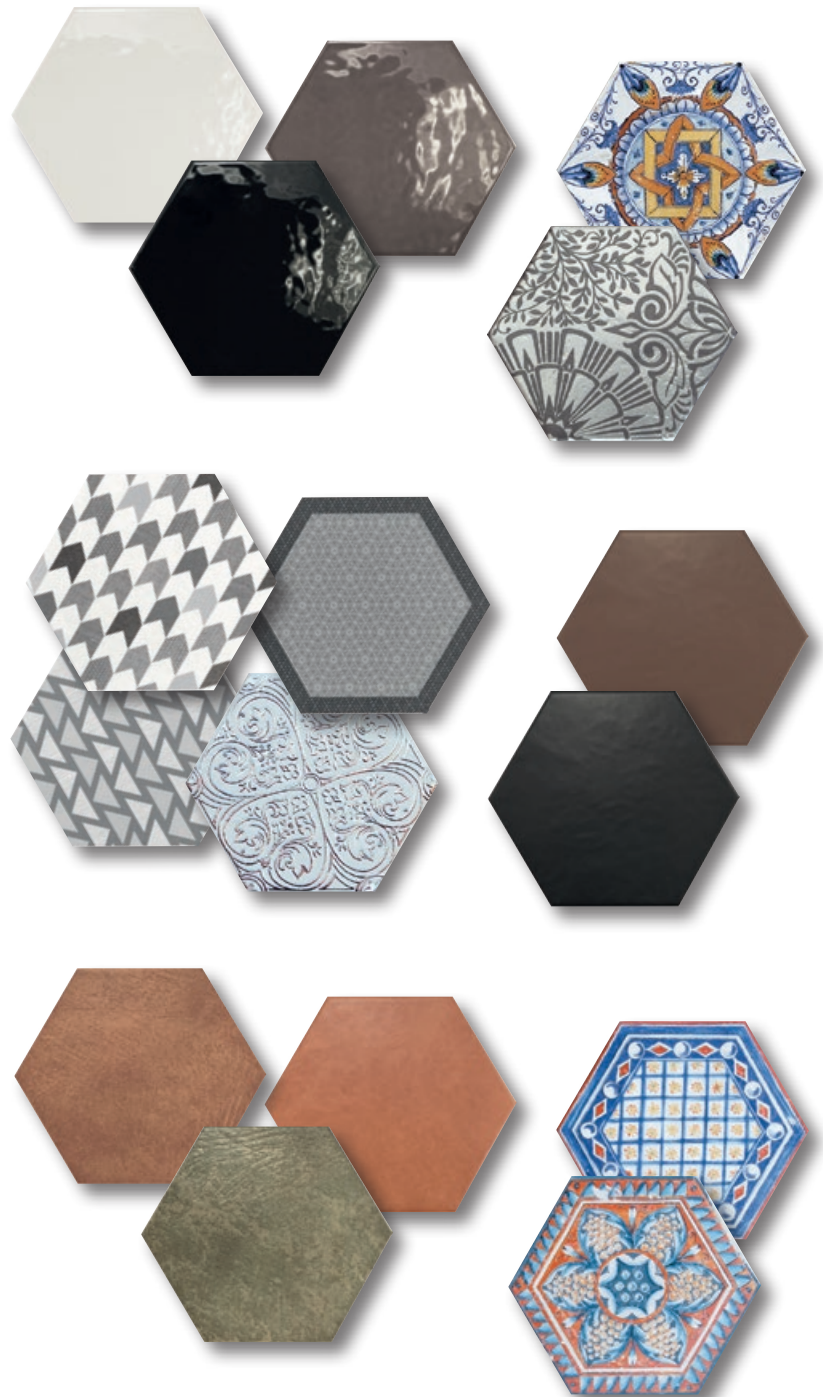

Hexatile

17,5x20 cm.

7" x 8"

Hexatile Blanco Mate, Gris Mate, Negro Mate

Hexatile

EQUIPE

Hexatile

Cotto

Crema Brillo 17,5x20
20520 EQ-3

Gris Claro Brillo 17,5x20
20711 EQ-3

Gris Oscuro Brillo 17,5x20
20712 EQ-3

Metal 17,5x20
20274 EQ-5

Negro Brillo 17,5x20
20525 EQ-4

Cobalto Brillo 17,5x20
20522 EQ-4

Rojo Brillo 17,5x20
20526 EQ-5

Hexatile Negro Mate, Blanco Mate

Hexatile Blanco Mate, Charmant / Country Graphite 6,5x20

Hexatile

EQUIPE

Hexatile

Mate

EQUIPE

12

Blanco Mate 17,5x20
20339 EQ-3

Gris Mate 17,5x20
20340 EQ-3

Negro Mate 17,5x20
20338 EQ-4

Crema Mate 17,5x20
20553 EQ-3

Marrón Mate 17,5x20
20548 EQ-3

Decorados / Decors

Gaudí 17,5x20
20502 EQ-21

Rambla Beige 17,5x20
20496 EQ-21