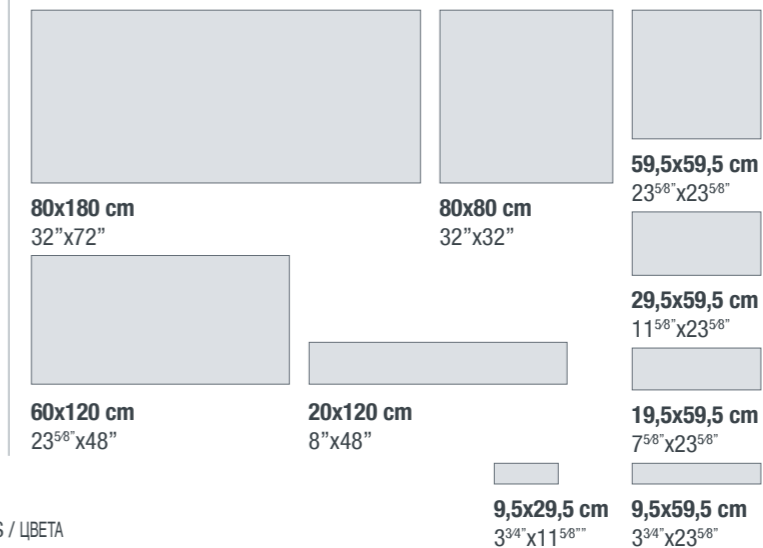

LAPPATO LIVING GL

POLISHED / ANPOLIERT / ADOUCISEMI-PULIDO / ПОЛУПОЛИРОВКА

3 COLORI

COLOURS / FARBEN / COULEURS / COLORES / ЦВЕТА

STATUARIO

APUANO

PULPIS