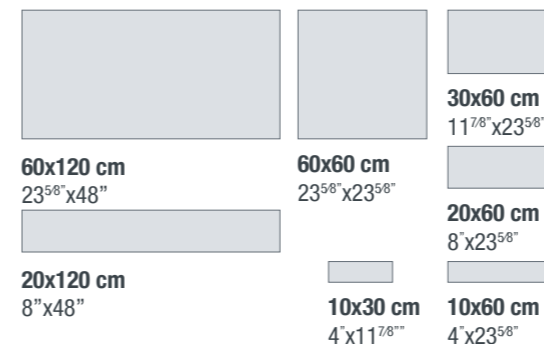

SPAZZOLATO LIVING GL

BRUSHED / GEBUERSTET / BROSSE / CEPILLADO / SPAZZOLATO