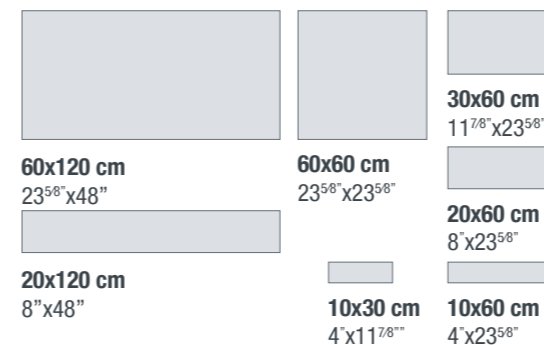

ANTICATO

AGED FINISH
GEFLAMMT
VIELLI
ENVEJECIDO
ANTICATO

RULLATO

RIBBED
GEROLLT
BOUCHARDE
APISONADO
RULLATO

BOCCIARDATO

FLAMED
GESTOCKTE
BOUCHARDÉ
PIEL DE NARANJA
БУЧАРДА

BOCCIARDATO ANTISLIP

FLAMED ANTISLIP
GESTOCKTE RUTSCHFEST
BOUCHARDÉ ANTIDERAPANTE
PIEL DE NARANJA ANTIDESLIZAMIENTO
МАТОВЫЙ ПРОТИВОСКОЛЬЗЯЩАЯ

WHITE EXPERIENCE

GRES PORCELLANATO TUTTA MASSA

FULL BODY PORCELAIN STONWARE / FEINSTEINZEUG DURCHGEFAERT / GRES CERAME PLEIN MASSE / GRES PORCELANICO TODA MASA / КЕРАМИЧЕСКИЙ ГРАНИТ ПО ВСЕЙ ТОЛЩИНЕ

CONFORME A NORME / CONFORMING TO STANDARDS / GEMÄSS DEN NORMEN / CONFORMES AUX NORMES / CONFORME CON LAS NORMAS / СООТВЕТСТВУЕТ НОРМАТИВАМ
EN 14411 ISO 13006 APPENDICE G GRUPPO BIa UGL CON Eb ≤ 0,5%

RESISTENZA ALLA FLESSIONE BENDING STRENGTH	RESISTENZA AL GELO FROST RESISTANCE	RESISTENZA ALL'ATTACCO CHIMICO RESISTANCE TO CHEMICALS	RESISTENZA ALLE MACCHIE STAIN RESISTANCE	ANTISCIVOLO ANTISLIP	ANTISCIVOLO ANTISLIP	ANTISCIVOLO ANTISLIP	ASTM C1028 > 0,60 DRY ≥ 0,60 WET ANSI A137.1 > 0,42 WET	MONOSPESORE SINGLE THICKNESS	RETTIFICATO RECTIFIED	FORMATI MODULARI MODULAR SIZE	PROGETTO DIGITALE DIGITAL DESIGN

9 FORMATI RETTIFICATI

SIZES RECTIFIED / FORMATE KALIBRIERT / FORMATS RECTIFIÉ / FORMATOS RECTIFICADO / ФОРМАТЫ РЕКТИФИЦИРОВАННЫЙ

NATURALE / MATTE / NATUR / NATUREL / NATURAL / МАТОВЫЙ

RULLATO / RIBBED / GEROLLT / BOUCHARDE / APISONADO / RULLATO