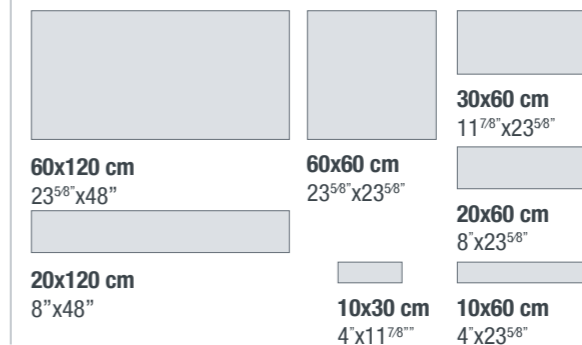

ANTICATO / AGED FINISH / GEFLAMMT / VIELLI / ENVEJECIDO / ANTICATO

BOCCIARDATO / FLAMED ANTISLIP / GESTOCKTE RUTSCHFEST / BOUCHARDÉ ANTIDERAPANTE / PIEL DE NARANJA ANTIDESLIZAMIENTO / МАТОВЫЙ ПРОТИВОСКОЛЬЗЯЩАЯ