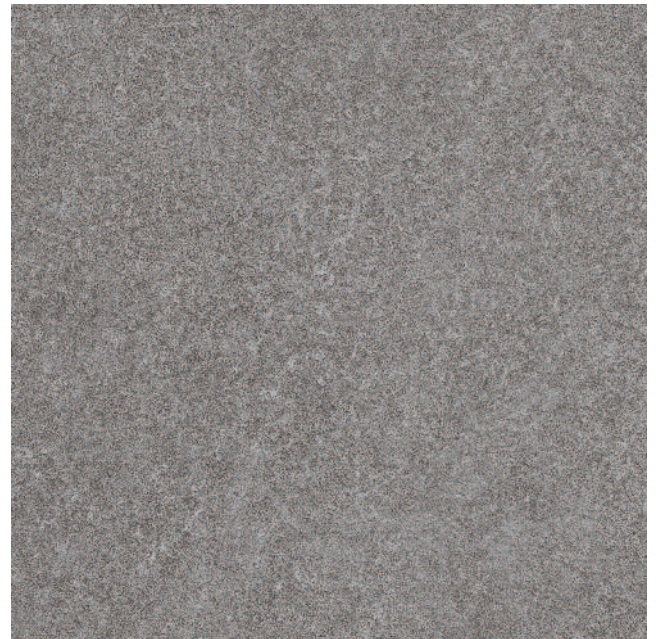

V2

DL501200R/1
подступёнок Роверелла пепельный 119,5x10,7
riser Roverella ash-grey

DL501200R/GCF
ступень клееная Роверелла пепельный 33x119.5
glued step Roverella ash-grey

DL501200R/GCA
ступень клееная угловая Роверелла пепельный 33x33
glued corner step Roverella ash-grey