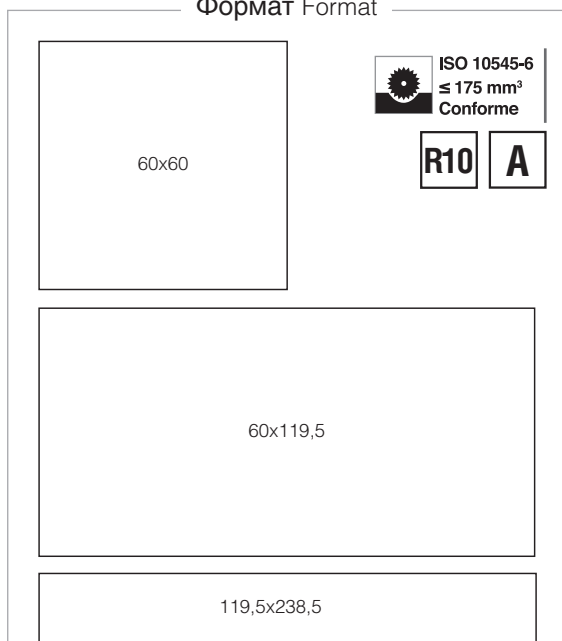

Формат Format

Цвет Color

ΡΟΒΕΡΕΛΛΙΑ / ROVERELLA 60 x 60 – 60 x 119,5 – 119,5 x 238,5

DL590500R

Роверелла пепельный обрезной 119,5x238,5
Roverella ash-grey rectified

V2

DL501200R
Роверелла пепельный обрезной 60x119.5
Roverella ash-grey rectified

DL601700R
Роверелла пепельный обрезной 60x60
Roverella ash-grey rectified

V2

BR025
Роверелла пепельный мозаичный 34,5x14,7
Roverella ash-grey mosaic

Приведен номинальный размер. Фактический размер обрезного керамического гранита отличается от номинального в меньшую сторону в пределах нормативных допусков.
Подробнее – www.kerama-marazzi.com
Поддержка/Советы по использованию.

Nominal size is presented. Actual size of rectified porcelain gres is lower than the nominal one but stays within statutory limits.
See www.kerama-marazzi.com
Support/Usage guidelines.

	mm	шт. / pcs	м ²	кг / kg	кор. / box	м ²	кг / kg
60 x 60	11	4	1,44	35,6	30	43,2	1098
60 x 119,5	11	2	1,434	36,5	30	43,02	1150
119,5 x 238,5	11	-	-	-	15	42,75	1160,5

Nominal size is presented. Actual size of rectified porcelain gres is lower than the nominal one but stays within statutory limits.
See www.kerama-marazzi.com
Support/Usage guidelines.

	mm	шт. / pcs	м²	кг / kg	кор. / box	м²	кг / kg
60 x 60	11	4	1,44	35,6	30	43,2	1098
60 x 119,5	11	2	1,434	36,5	30	43,02	1150
119,5 x 238,5	11	-	-	-	15	42,75	1160,5