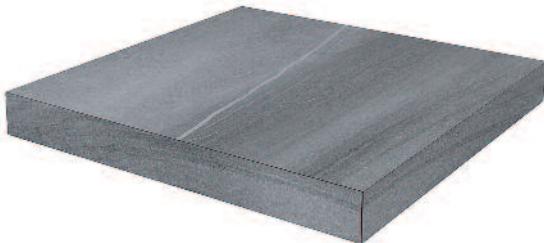

DL500500R/GCA
ступень клееная угловая Роверелла серый 33x33
glued corner step Roverella grey