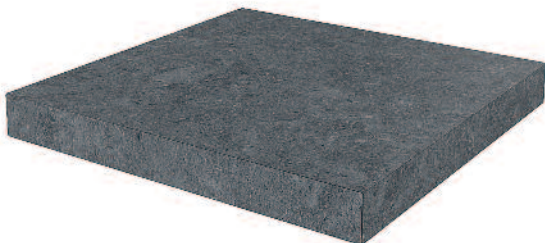

DL501300R/GCF
ступень клееная Роверелла серый темный 33x119.5
glued step Roverella dark grey

DL501300R/GCA
ступень клееная угловая Роверелла серый темный 33x33
glued corner step Roverella dark grey

DL600600R
Роверелла серый темный обрезной 60x60
Roverella dark grey rectified