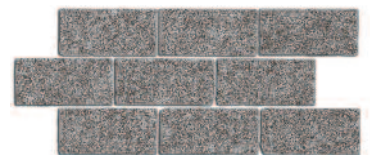

V2

DL501200R/1
подступёнок Роверелла пепельный 119,5x10,7
riser Roverella ash-grey

DL501200R/GCF
ступень клееная Роверелла пепельный 33x119.5
glued step Roverella ash-grey

DL501200R/GCA
ступень клееная угловая Роверелла пепельный 33x33
glued corner step Roverella ash-grey

DL601700R
Роверелла пепельный обрезной 60x60
Roverella ash-grey rectified

V2

BR025
Роверелла пепельный мозаичный 34,5x14,7
Roverella ash-grey mosaic

Приведен номинальный размер. Фактический размер обрезного керамического гранита отличается от номинального в меньшую сторону в пределах нормативных допусков.
Подробнее – www.kerama-marazzi.com
Поддержка/Советы по использованию.