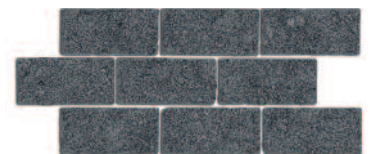

BR021
Роверелла серый темный мозаичный 34,5x14,7
Roverella dark grey mosaic

Приведен номинальный размер. Фактический размер обрезного керамического гранита отличается от номинального в меньшую сторону в пределах нормативных допусков.
Подробнее – www.kerama-marazzi.com
Поддержка/Советы по использованию.

Nominal size is presented. Actual size of rectified porcelain gres is lower than the nominal one but stays within statutory limits.
See www.kerama-marazzi.com
Support/Usage guidelines.

	mm	шт. / pcs	м²	кг / kg	кор. / box	м²	кг / kg
60 x 60	11	4	1,44	35,6	30	43,2	1098
60 x 119,5	11	2	1,434	36,5	30	43,02	1150
119,5 x 238,5	11	-	-	-	15	42,75	1160,5