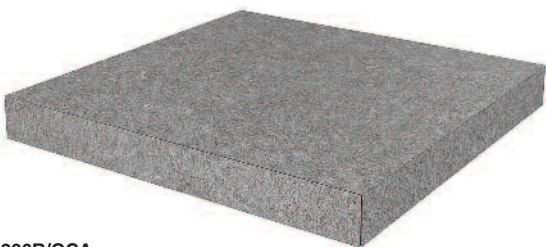

Формат Format

Цвет Color

ΡΟΒΕΡΕΛΛΙΑ / ROVERELLA 60 x 60 – 60 x 119,5 – 119,5 x 238,5

DL590500R

Роверелла пепельный обрезной 119,5x238,5
Roverella ash-grey rectified

V2

DL501200R
Роверелла пепельный обрезной 60x119.5
Roverella ash-grey rectified

V2

DL501200R/1
подступёнок Роверелла пепельный 119,5x10,7
riser Roverella ash-grey

DL501200R/GCF
ступень клееная Роверелла пепельный 33x119.5
glued step Roverella ash-grey

DL501200R/GCA
ступень клееная угловая Роверелла пепельный 33x33
glued corner step Roverella ash-grey