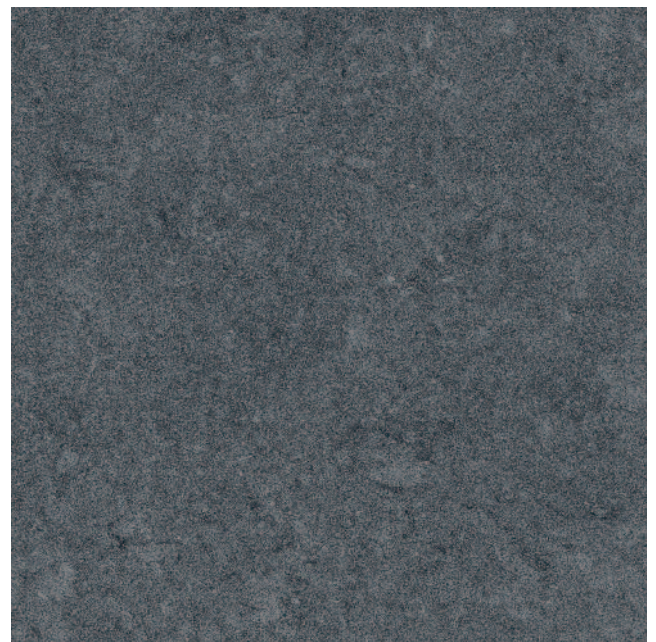

DL600600R
Роверелла серый темный обрезной 60x60
Roverella dark grey rectified

V3